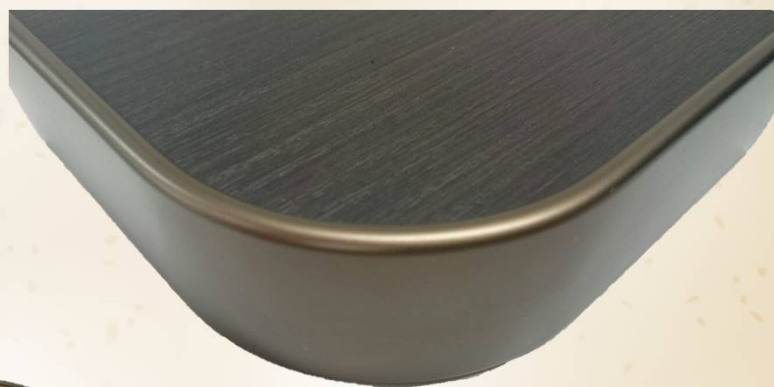

Bronze Edge

ブロンズエッジ

近年、話題の**ブロンズ色**を全面に押し出したアルミエッジ。

合わせる柄によってこれまでに存在し得ない様々な表現方法が可能。
奥深い渋みと輝きが織り成す新たなアルミエッジを是非ご堪能ください。

愛知県名古屋市名東区勢子坊1-202
(株)上川

052-784-9116