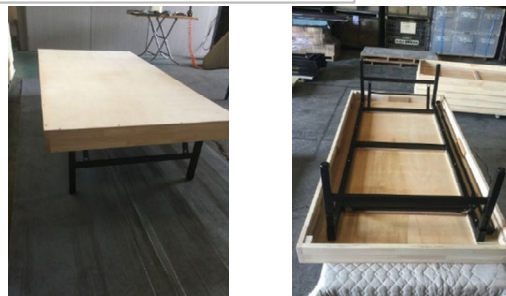

消音テーブル

天板	シートトップ+ソフトエッジ巻
脚部	バネ脚・ゴールド塗装
サイズ	1800φ H700
参考上代	¥110,000-

折畳バネ脚テーブル・角

天板	シナ合板+ソフトエッジ巻
脚部	バネ式・ゴールド塗装
サイズ	W1800 D450 H700
参考上代	¥26,200-

ベニヤテーブル

天板	ラワンベニヤ・12T (塗装なし)
脚部	スライド式・ゴールド塗装
サイズ	W1800 D450 H700
参考上代	¥14,000-

ベニヤテーブル・枠付き

天板	ランバー合板+木枠付 (H50)
脚部	バネ式・ブラック塗装
サイズ	W1800 D450 H700
参考上代	¥40,000-

床几テーブル

天板	ラワンベニヤ+木枠 (H100)
脚部	バネ式・ブラック塗装
サイズ	W1800 D900 H450
参考上代	¥90,000-